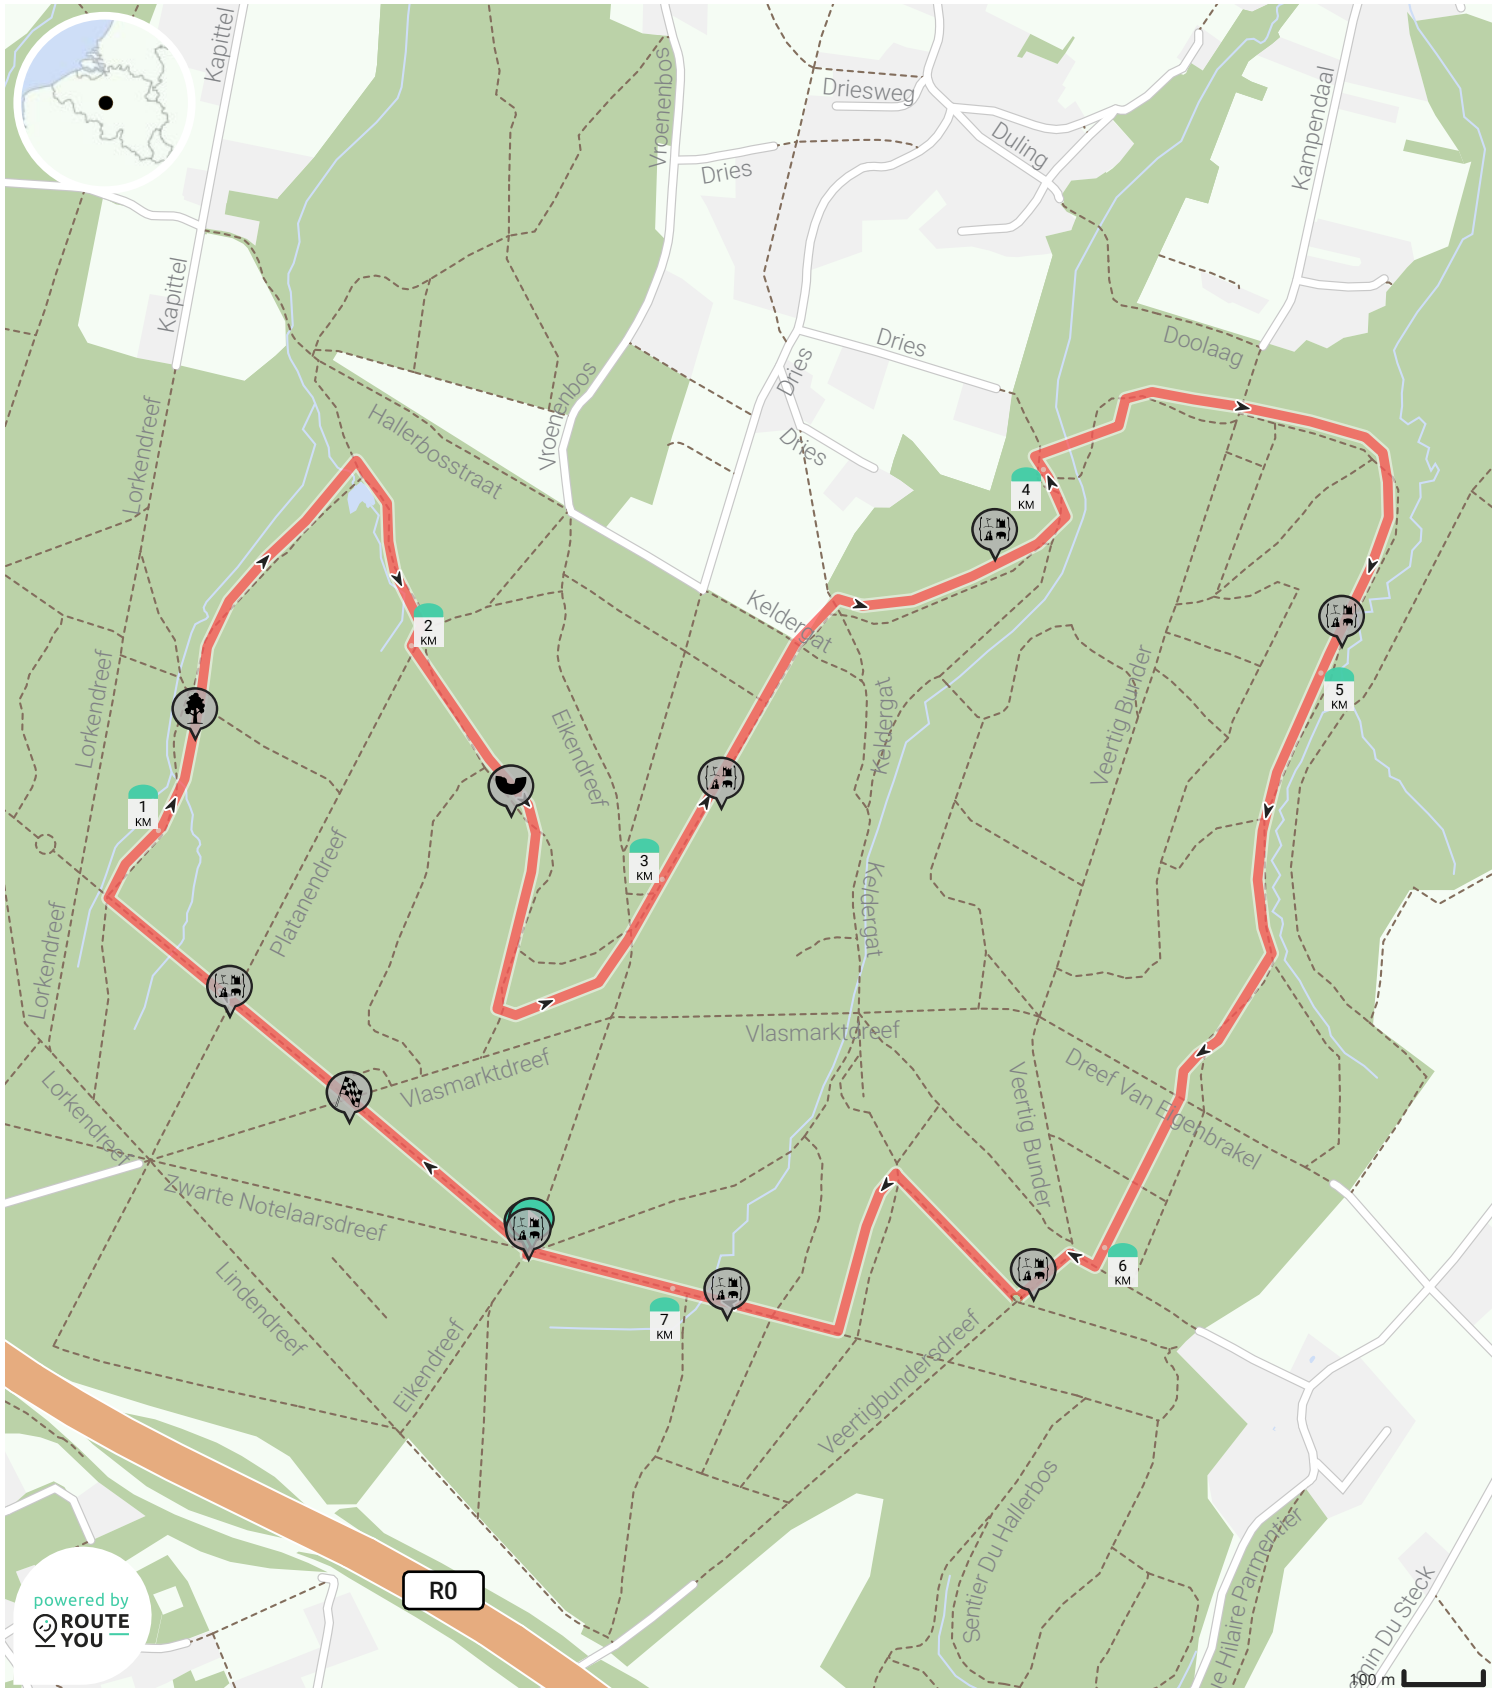

Reebokwandeling Hallerbos

Bekijk op mobiel

Door BOS+

- Lengte: 7.2 km
- Stijging: 115 m
- Moeilijkheidsgraad: 6/10

- Rode Amerikaanse Eikendreef, 1500 Halle, België / Belgique / Belgien
- Eikendreef, 1500 Halle, België / Belgique / Belgien

powered by ROUTE YOU

R0