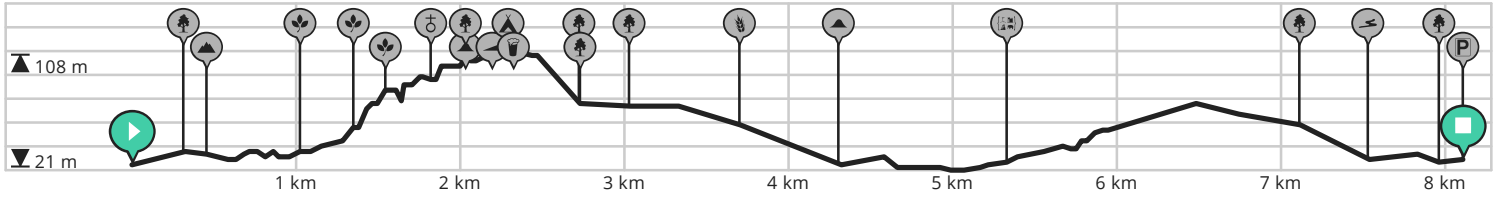

Wandeling in het Raspaillebos

Bekijk op mobiel

Door BOS+

- Lengte: 8.1 km
- Stijging: 140 m
- Moeilijkheidsgraad: 7/10

- Grimminge De Helix, Hoogvorst, 9506 Geraardsbergen, België / Belgique / Belgien
- Grimminge De Helix, Hoogvorst, 9506 Geraardsbergen, België / Belgique / Belgien