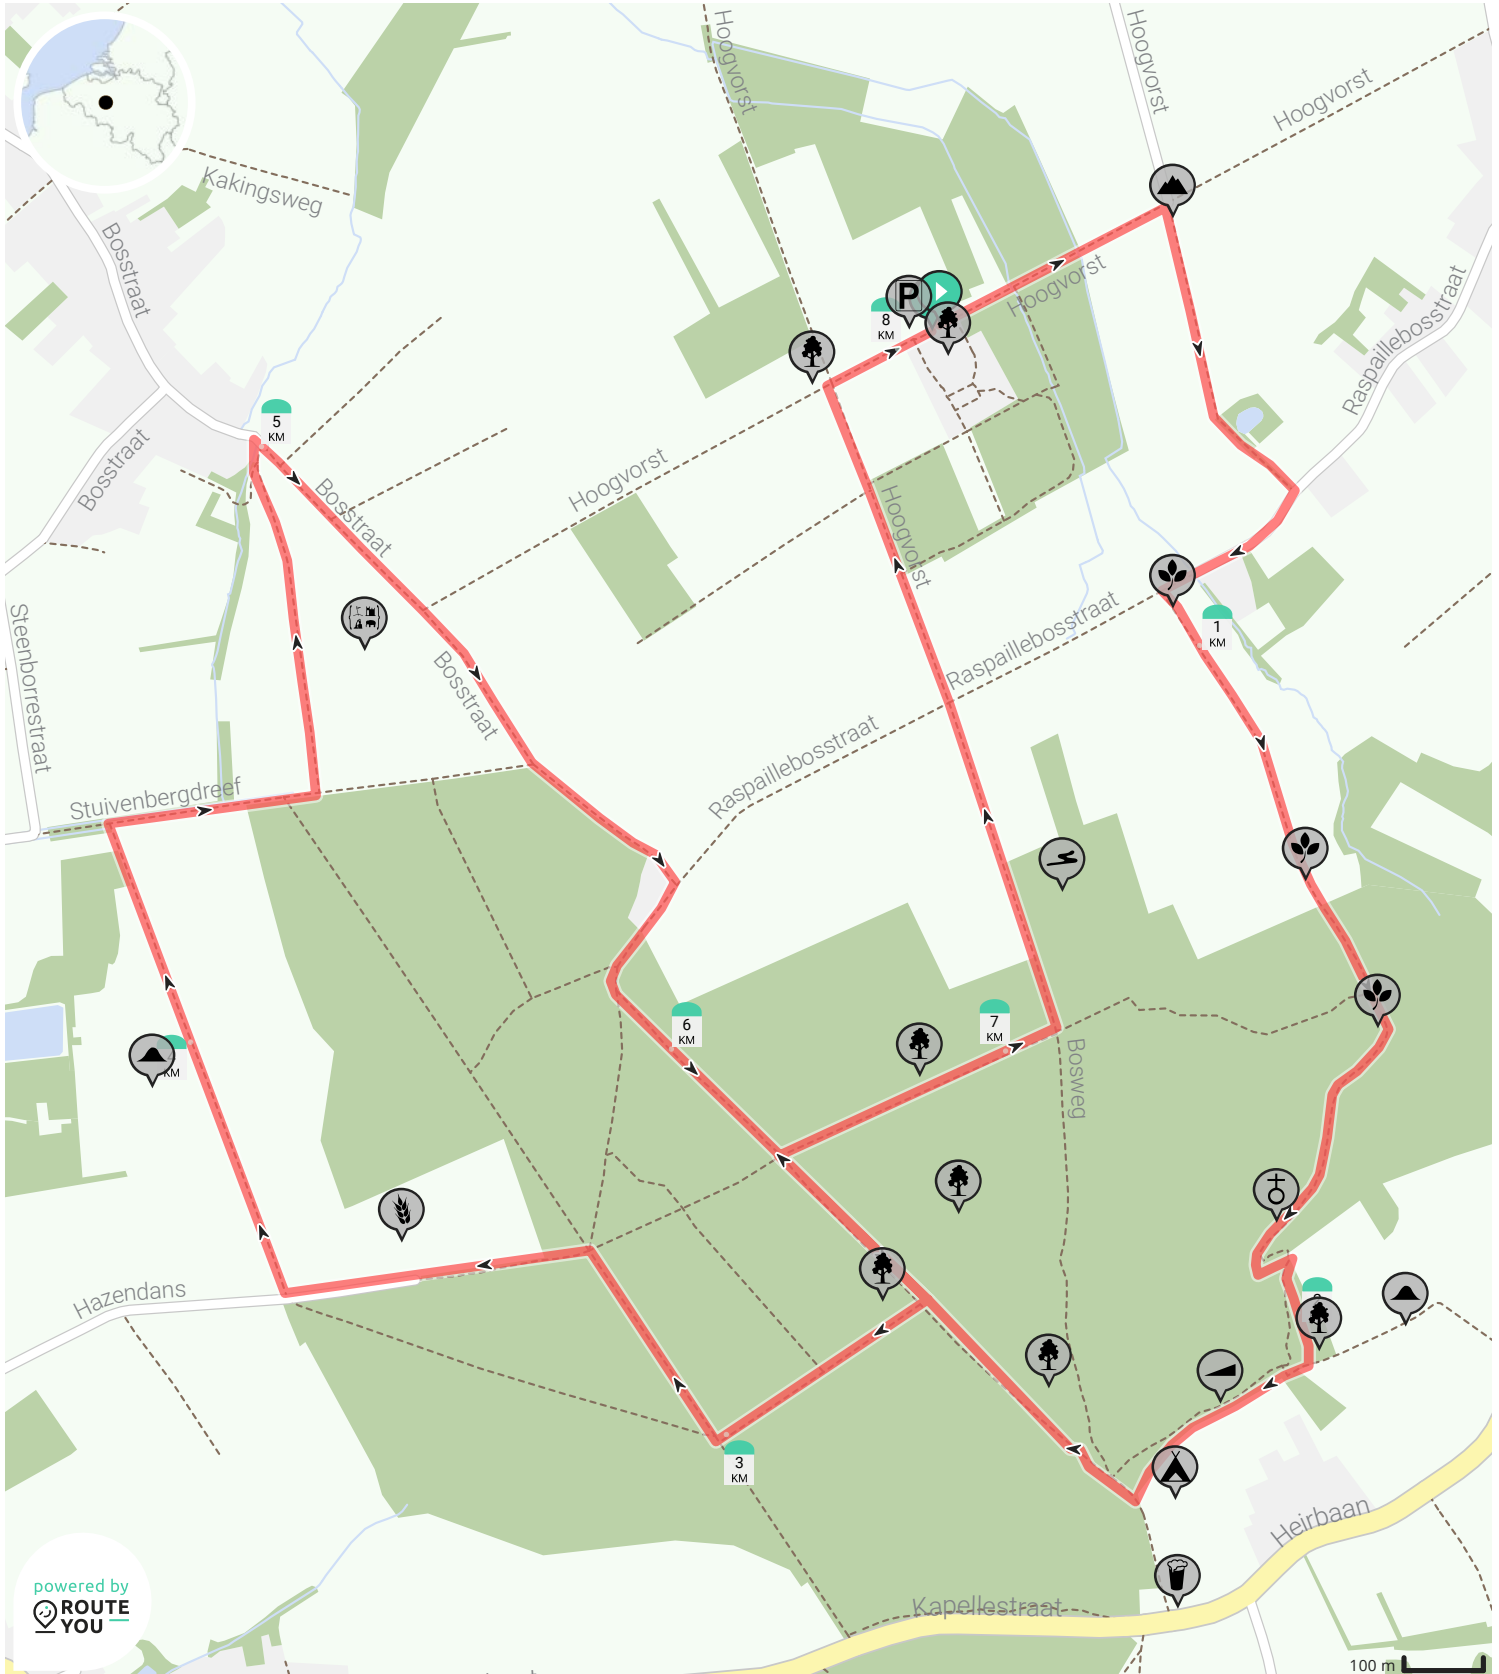

Wandeling in het Raspaillebos

Bekijk op mobiel

Door BOS+

- Lengte: 8.1 km
- Stijging: 140 m
- Moeilijkheidsgraad: 7/10

- Grimminge De Helix, Hoogvorst, 9506 Geraardsbergen, België / Belgique / Belgien
- Grimminge De Helix, Hoogvorst, 9506 Geraardsbergen, België / Belgique / Belgien

powered by
**ROUTE
YOU**